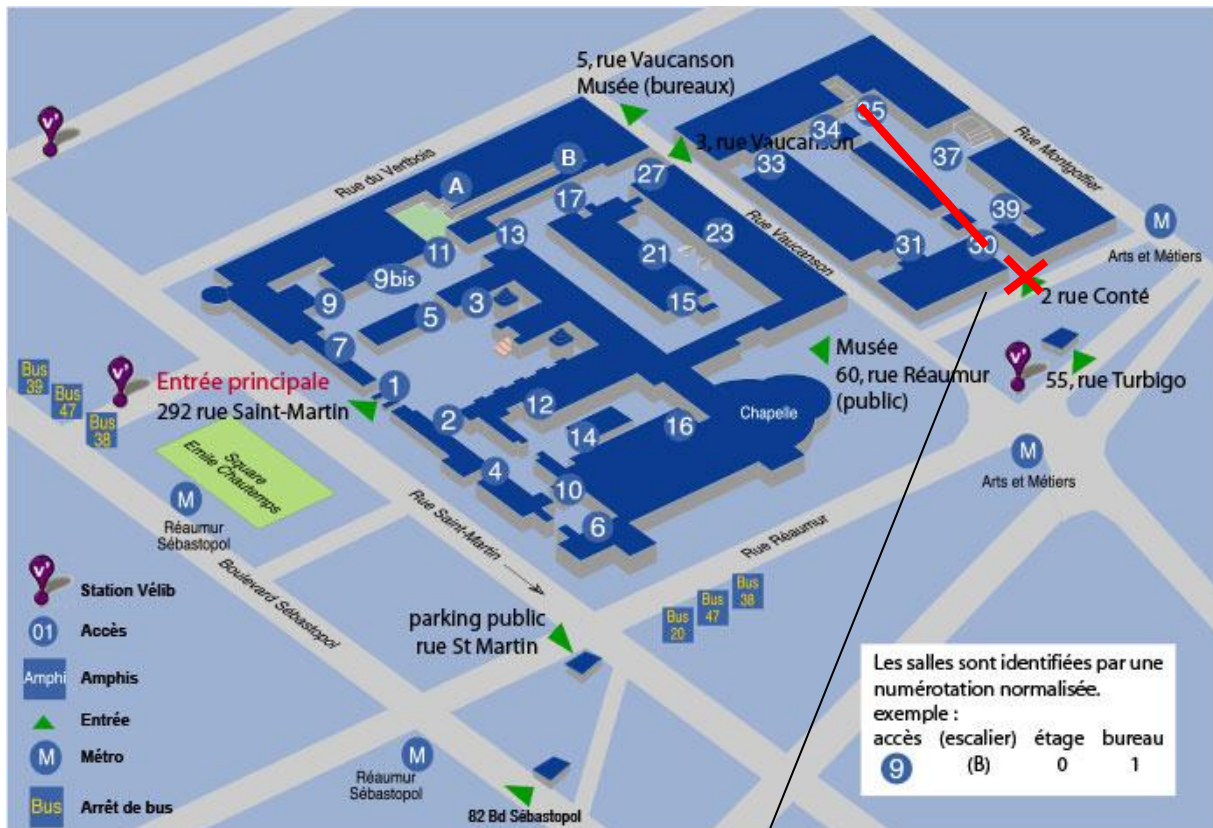

Plan d'accès

Cnam 2 rue Conté 75 003 PARIS

Métro Strasbourg St Denis, Réaumur Sébastopol ou Arts et métiers

**Séminaire du 11 février 2016 :
2 rue conté accès 35, 1er étage, salle 53**